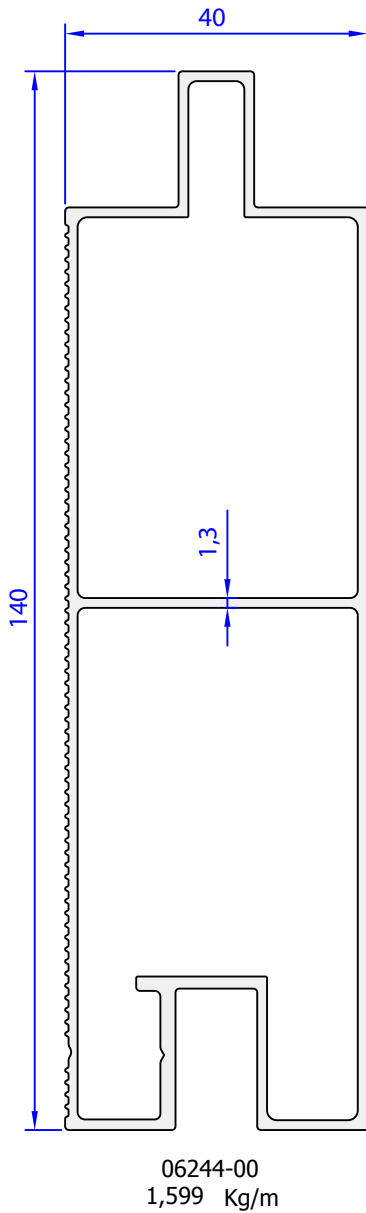

## PROFLET PËR QËLLIM TË PËRGJITHSHËM

05423-00  
9,223 kg/m

05424-00  
5,928 kg/m

05582-00  
4,186 kg/m

05622-00  
4,034 kg/m

05621-00  
0,120 kg/m

05068-00  
0,109 kg/m

05002-00  
0,309 kg/m

05054-00  
0,265 kg/m

05157-00  
0,269 kg/m

05479-00  
0,113 kg/m

05168-00  
0,111 kg/m

05038-00  
0,159 kg/m

05462-00  
0,288 kg/m

05329-00  
0,324 kg/m

05188-00  
0,557 kg/m

05148-00  
0,395 kg/m

05242-00  
0,261 kg/m

05565-00  
0,394 kg/m

05073-00  
0,205 kg/m

05241-00  
0,540 kg/m

05072-00  
0,356 kg/m

05344-00  
0,381 kg/m

05064-00  
0,423 kg/m

05728-00  
0,615 Kg/m

05723-00  
0,237 Kg/m

05727-00  
1,574 Kg/m

05794-00  
0,207 Kg/m

05888-00  
0,971 Kg/m

06495-00  
1,247 Kg/m

06497-00  
0,146 Kg/m

06494-00  
1,289 Kg/m