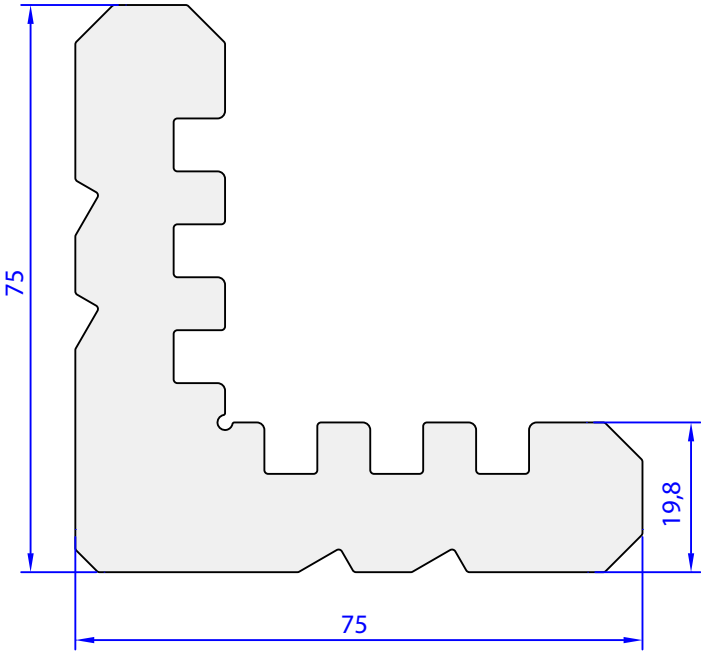

## PROFLET PËR QËLLIM TË PËRGJITHSHËM

05423-00  
9,223 kg/m

05424-00  
5,928 kg/m

05582-00  
4,186 kg/m

05622-00  
4,034 kg/m

05621-00  
0,120 kg/m

05068-00  
0,109 kg/m

05002-00  
0,309 kg/m

05054-00  
0,265 kg/m

05157-00  
0,269 kg/m

05479-00  
0,113 kg/m

05168-00  
0,111 kg/m

05038-00  
0,159 kg/m

05462-00  
0,288 kg/m

05329-00  
0,324 kg/m

05188-00  
0,557 kg/m