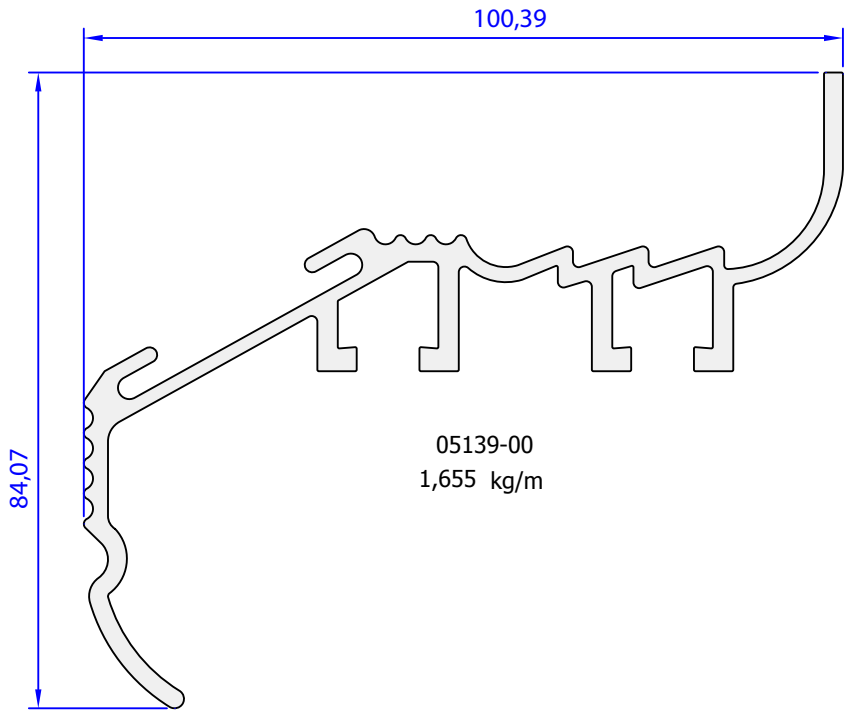

## PROFLET PËR QËLLIM TË PËRGJITHSHËM

05423-00  
9,223 kg/m

05424-00  
5,928 kg/m

05582-00  
4,186 kg/m

05622-00  
4,034 kg/m

05621-00  
0,120 kg/m

05068-00  
0,109 kg/m

05002-00  
0,309 kg/m

05054-00  
0,265 kg/m

05157-00  
0,269 kg/m

05479-00  
0,113 kg/m

05168-00  
0,111 kg/m

05038-00  
0,159 kg/m

05462-00  
0,288 kg/m

05329-00  
0,324 kg/m

05188-00  
0,557 kg/m