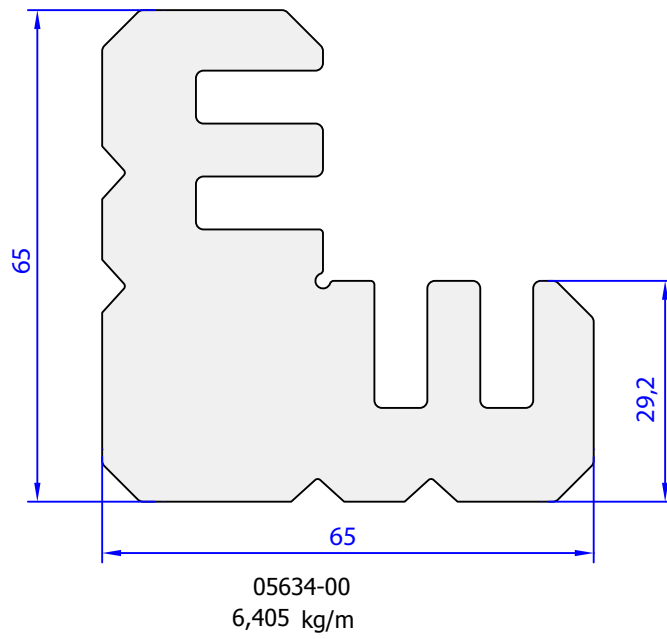

## PROFLET PËR QËLLIM TË PËRGJITHSHËM

05423-00  
9,223 kg/m

05424-00  
5,928 kg/m

05582-00  
4,186 kg/m

05622-00  
4,034 kg/m

05621-00  
0,120 kg/m

05068-00  
0,109 kg/m

05002-00  
0,309 kg/m

05054-00  
0,265 kg/m

05157-00  
0,269 kg/m

05479-00  
0,113 kg/m

05168-00  
0,111 kg/m

05038-00  
0,159 kg/m

05462-00  
0,288 kg/m

05329-00  
0,324 kg/m

05188-00  
0,557 kg/m