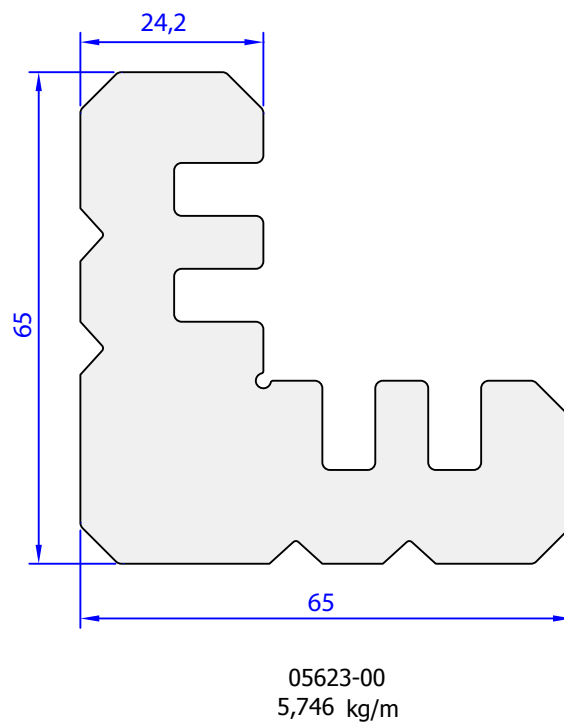

## PROFLET PËR QËLLIM TË PËRGJITHSHËM

05423-00  
9,223 kg/m

05424-00  
5,928 kg/m

05582-00  
4,186 kg/m

05622-00  
4,034 kg/m

05621-00  
0,120 kg/m

05068-00  
0,109 kg/m

05002-00  
0,309 kg/m