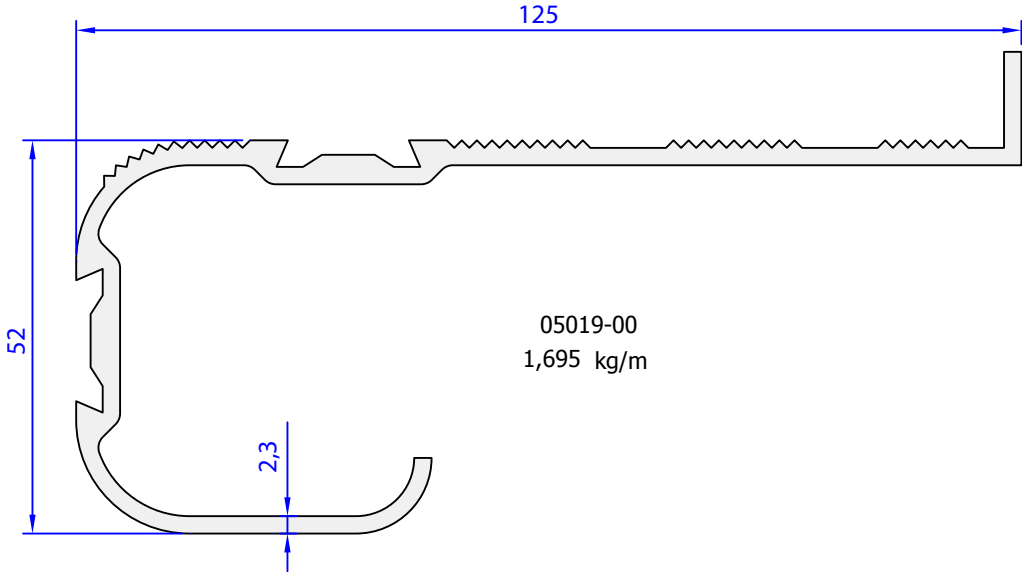

## PROFLET PËR QËLLIM TË PËRGJITHSHËM

05423-00  
9,223 kg/m

05424-00  
5,928 kg/m

05582-00  
4,186 kg/m

05622-00  
4,034 kg/m

05621-00  
0,120 kg/m

05068-00  
0,109 kg/m

05002-00  
0,309 kg/m

05054-00  
0,265 kg/m

05157-00  
0,269 kg/m

05479-00  
0,113 kg/m

05168-00  
0,111 kg/m

05038-00  
0,159 kg/m

05462-00  
0,288 kg/m

05329-00  
0,324 kg/m

05188-00  
0,557 kg/m