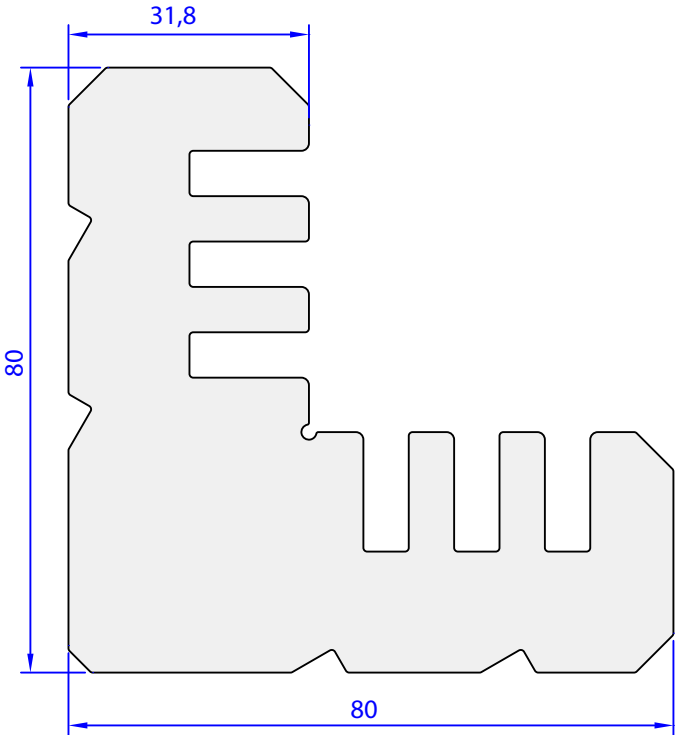

## PROFLET PËR QËLLIM TË PËRGJITHSHËM

05423-00  
9,223 kg/m

05424-00  
5,928 kg/m

05582-00  
4,186 kg/m

05622-00  
4,034 kg/m

05621-00  
0,120 kg/m

05068-00  
0,109 kg/m

05002-00  
0,309 kg/m