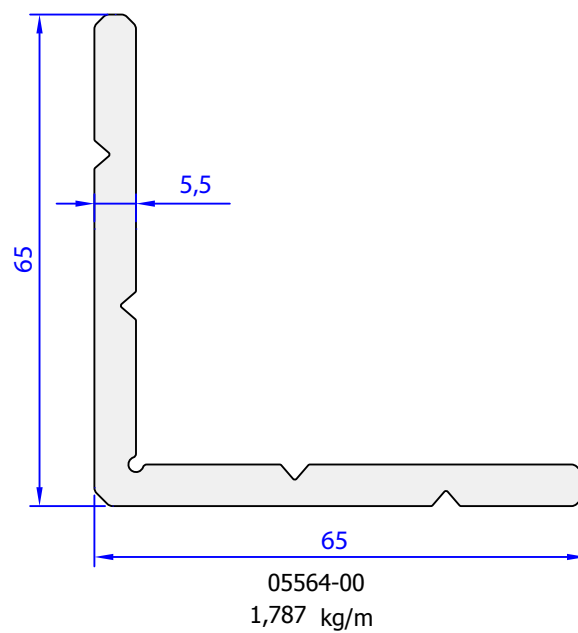

## PROFLET PËR QËLLIM TË PËRGJITHSHËM

05423-00  
9,223 kg/m

05424-00  
5,928 kg/m

05582-00  
4,186 kg/m

05622-00  
4,034 kg/m

05621-00  
0,120 kg/m

05068-00  
0,109 kg/m

05002-00  
0,309 kg/m

05054-00  
0,265 kg/m

05157-00  
0,269 kg/m

05479-00  
0,113 kg/m

05168-00  
0,111 kg/m

05038-00  
0,159 kg/m

05462-00  
0,288 kg/m

05329-00  
0,324 kg/m

05188-00  
0,557 kg/m