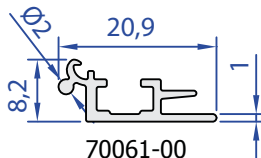

70061-00
0,123 kg/m