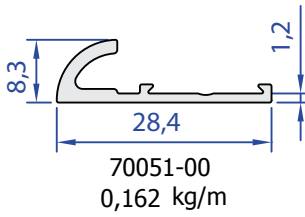

ALUFINN 

PROFILET E REKLAMAVE

70004-00
1,553 kg/m

70002-00
1,418 kg/m

70001-00
0,553 kg/m

70055-00
0,486 kg/m

70032-00
0,173 kg/m

70060-00
0,105 kg/m

70007-00
0,140 kg/m

70006-00
0,154 kg/m

70031-00
0,338 kg/m

70061-00
0,123 kg/m

70005-00
0,254 kg/m

70049-00
0,219 kg/m

70003-00
0,429 kg/m

ALUFINN 