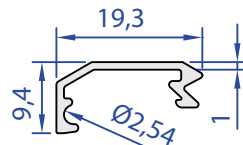

ALUFINN 

PROFILET E REKLAMAVE

70004-00
1,553 kg/m

70002-00
1,418 kg/m

70001-00
0,553 kg/m

70055-00
0,486 kg/m

70032-00
0,173 kg/m

70060-00
0,105 kg/m