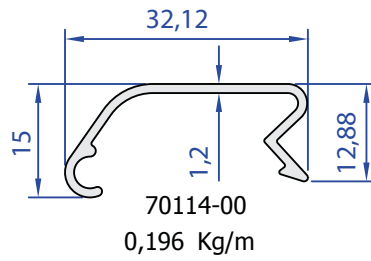

ALUFINN 

PROFILET E REKLAMAVE

70004-00
1,553 kg/m

70002-00
1,418 kg/m

70001-00
0,553 kg/m

70055-00
0,486 kg/m

70032-00
0,173 kg/m

70060-00
0,105 kg/m

70007-00
0,140 kg/m

70006-00
0,154 kg/m

70031-00
0,338 kg/m

70061-00
0,123 kg/m

70005-00
0,254 kg/m

70049-00
0,219 kg/m

70003-00
0,429 kg/m

ALUFINN 