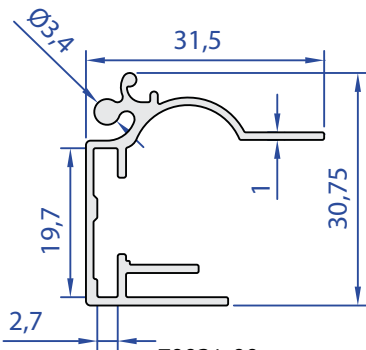

ALUFINN 

PROFILET E REKLAMAVE

70004-00
1,553 kg/m

70002-00
1,418 kg/m

70001-00
0,553 kg/m

70055-00
0,486 kg/m

70032-00
0,173 kg/m

70060-00
0,105 kg/m

70007-00
0,140 kg/m

70006-00
0,154 kg/m

70031-00
0,338 kg/m

70061-00
0,123 kg/m

70005-00
0,254 kg/m

70049-00
0,219 kg/m

70003-00
0,429 kg/m

ALUFINN 