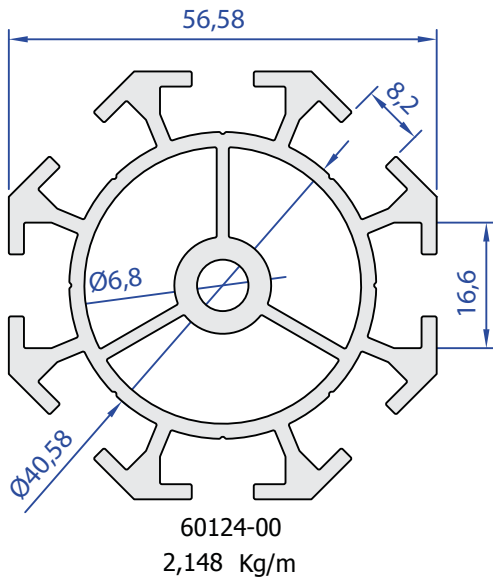

ALUFINN 

PROFILET E REKLAMAVE

70004-00
1,553 kg/m

70002-00
1,418 kg/m

70001-00
0,553 kg/m

70055-00
0,486 kg/m

70032-00
0,173 kg/m

70060-00
0,105 kg/m

70007-00
0,140 kg/m

70006-00
0,154 kg/m

70031-00
0,338 kg/m

70061-00
0,123 kg/m

70005-00
0,254 kg/m

70049-00
0,219 kg/m

70003-00
0,429 kg/m

ALUFINN 