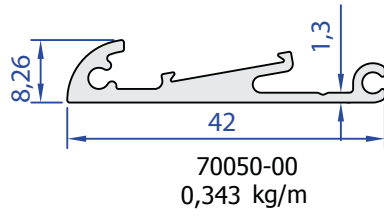

ALUFINN 

PROFILET E REKLAMAVE

70004-00
1,553 kg/m

70002-00
1,418 kg/m

70001-00
0,553 kg/m

70055-00
0,486 kg/m

70032-00
0,173 kg/m

70060-00
0,105 kg/m

70007-00
0,140 kg/m

70006-00
0,154 kg/m

70031-00
0,338 kg/m

70061-00
0,123 kg/m

70005-00
0,254 kg/m

70049-00
0,219 kg/m

70003-00
0,429 kg/m

ALUFINN 