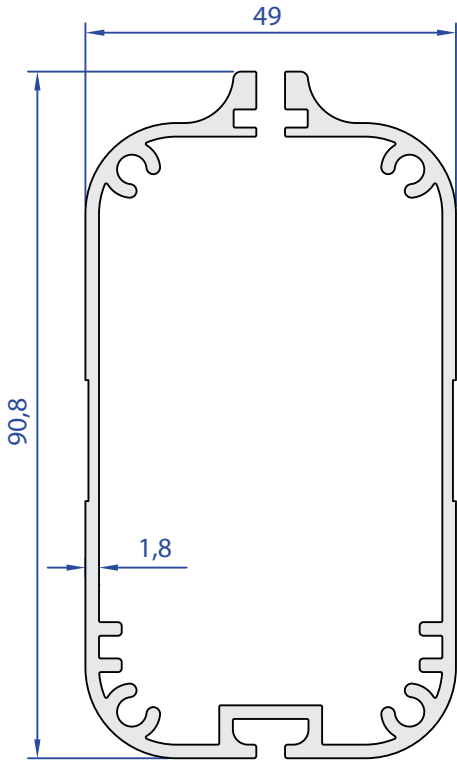

ALUFINN 

PROFILET E REKLAMAVE

70004-00
1,553 kg/m

70002-00
1,418 kg/m

70001-00
0,553 kg/m

70055-00
0,486 kg/m

70032-00
0,173 kg/m

70060-00
0,105 kg/m

70007-00
0,140 kg/m

70006-00
0,154 kg/m

70031-00
0,338 kg/m

70061-00
0,123 kg/m

70005-00
0,254 kg/m

70049-00
0,219 kg/m

70003-00
0,429 kg/m

ALUFINN 