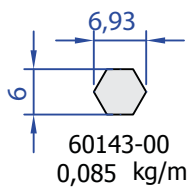

**PROFLET E MOBILJEVE  
DHE DEKORIMIT**

60008-00  
1,375 kg/m

60006-00  
0,827 kg/m

60007-00  
0,567 kg/m

60009-00  
0,761 kg/m

60052-00  
0,099 kg/m

60053-00  
0,183 kg/m

60112-00  
0,565 kg/m

60113-00  
0,992 kg/m

60121-00  
0,429 kg/m

60126-00  
1,181 kg/m

60071-00  
0,116 kg/m

60032-00  
0,121 kg/m

60031-00  
0,127 kg/m

60072-00  
0,132 kg/m

60073-00  
0,209 kg/m