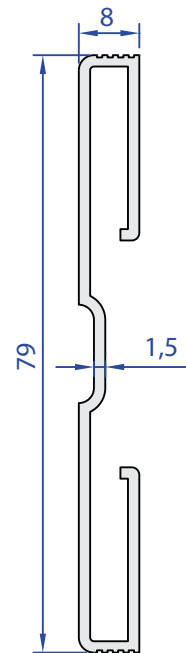

**PROFLET E MOBILJEVE  
DHE DEKORIMIT**

60008-00  
1,375 kg/m

60006-00  
0,827 kg/m

60007-00  
0,567 kg/m

60009-00  
0,761 kg/m

60052-00  
0,099 kg/m

60053-00  
0,183 kg/m

60112-00  
0,565 kg/m

60113-00  
0,992 kg/m

60121-00  
0,429 kg/m

60126-00  
1,181 kg/m

60071-00  
0,116 kg/m

60032-00  
0,121 kg/m

60031-00  
0,127 kg/m

60072-00  
0,132 kg/m

60073-00  
0,209 kg/m