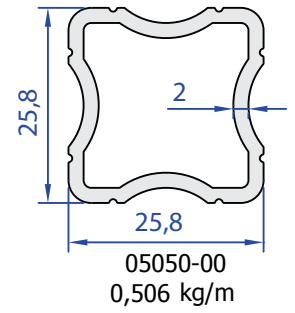

**PROFLET E MOBILJEVE  
DHE DEKORIMIT**

60008-00  
1,375 kg/m

60006-00  
0,827 kg/m

60007-00  
0,567 kg/m

60009-00  
0,761 kg/m

60052-00  
0,099 kg/m

60053-00  
0,183 kg/m

60112-00  
0,565 kg/m

60113-00  
0,992 kg/m

60121-00  
0,429 kg/m

60126-00  
1,181 kg/m

60071-00  
0,116 kg/m

60032-00  
0,121 kg/m

60031-00  
0,127 kg/m

60072-00  
0,132 kg/m

60073-00  
0,209 kg/m