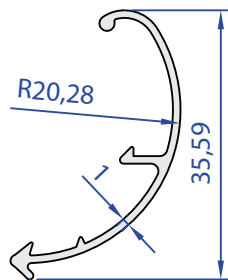

**PROFLET E MOBILJEVE  
DHE DEKORIMIT**

60008-00  
1,375 kg/m

60006-00  
0,827 kg/m

60007-00  
0,567 kg/m

60009-00  
0,761 kg/m

60052-00  
0,099 kg/m

60053-00  
0,183 kg/m

60112-00  
0,565 kg/m

60113-00  
0,992 kg/m

60121-00  
0,429 kg/m

60126-00  
1,181 kg/m

60071-00  
0,116 kg/m

60032-00  
0,121 kg/m

60031-00  
0,127 kg/m

60072-00  
0,132 kg/m

60073-00  
0,209 kg/m