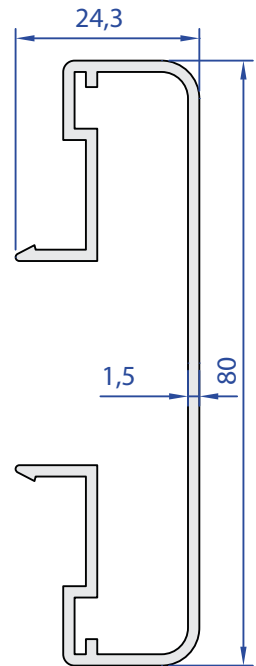

**PROFLET E MOBILJEVE  
DHE DEKORIMIT**

60008-00  
1,375 kg/m

60006-00  
0,827 kg/m

60007-00  
0,567 kg/m

60009-00  
0,761 kg/m

60052-00  
0,099 kg/m

60053-00  
0,183 kg/m

60112-00  
0,565 kg/m

60113-00  
0,992 kg/m

60121-00  
0,429 kg/m

60126-00  
1,181 kg/m

60071-00  
0,116 kg/m

60032-00  
0,121 kg/m

60031-00  
0,127 kg/m

60072-00  
0,132 kg/m

60073-00  
0,209 kg/m