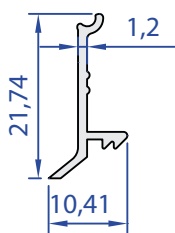

**PROFLET E MOBILJEVE  
DHE DEKORIMIT**

60008-00  
1,375 kg/m

60006-00  
0,827 kg/m

60007-00  
0,567 kg/m

60009-00  
0,761 kg/m

60052-00  
0,099 kg/m

60053-00  
0,183 kg/m

60112-00  
0,565 kg/m

60113-00  
0,992 kg/m

60121-00  
0,429 kg/m

60126-00  
1,181 kg/m

60071-00  
0,116 kg/m

60032-00  
0,121 kg/m

60031-00  
0,127 kg/m

60072-00  
0,132 kg/m

60073-00  
0,209 kg/m