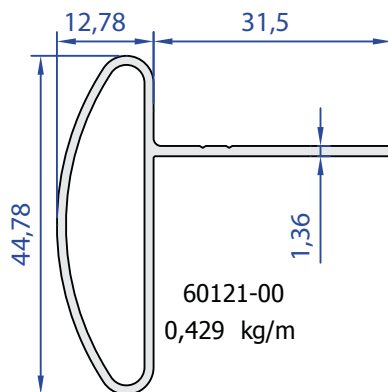

**PROFLET E MOBILJEVE  
DHE DEKORIMIT**

60008-00  
1,375 kg/m

60006-00  
0,827 kg/m

60007-00  
0,567 kg/m

60009-00  
0,761 kg/m

60052-00  
0,099 kg/m

60053-00  
0,183 kg/m

60112-00  
0,565 kg/m

60113-00  
0,992 kg/m

60121-00  
0,429 kg/m

60126-00  
1,181 kg/m

60071-00  
0,116 kg/m

60032-00  
0,121 kg/m

60031-00  
0,127 kg/m

60072-00  
0,132 kg/m

60073-00  
0,209 kg/m

60036-00  
0,224 kg/m

60075-00  
0,239 kg/m

60086-00  
0,236 kg/m

60085-00  
0,223 kg/m

60084-00  
0,210 kg/m

60139-00  
0,153 kg/m

60140-00  
0,152 kg/m

60051-00  
0,129 kg/m