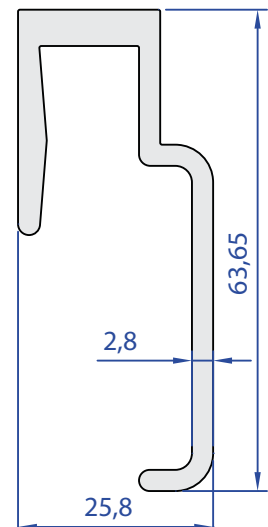

**PROFLET E MOBILJEVE  
DHE DEKORIMIT**

60008-00  
1,375 kg/m

60006-00  
0,827 kg/m

60007-00  
0,567 kg/m

60009-00  
0,761 kg/m

60052-00  
0,099 kg/m

60053-00  
0,183 kg/m

60112-00  
0,565 kg/m

60113-00  
0,992 kg/m

60121-00  
0,429 kg/m

60126-00  
1,181 kg/m

60071-00  
0,116 kg/m

60032-00  
0,121 kg/m

60031-00  
0,127 kg/m

60072-00  
0,132 kg/m

60073-00  
0,209 kg/m