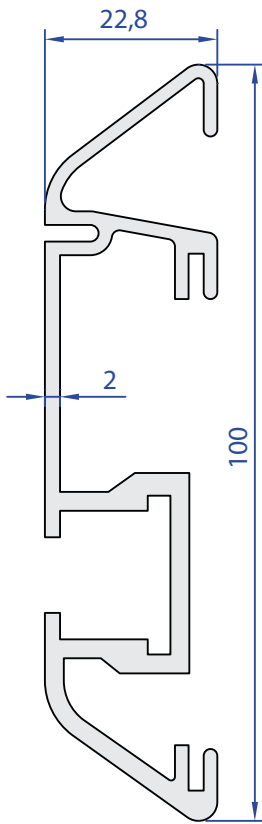

**PROFLET E MOBILJEVE  
DHE DEKORIMIT**

60008-00  
1,375 kg/m

60006-00  
0,827 kg/m

60007-00  
0,567 kg/m

60009-00  
0,761 kg/m

60052-00  
0,099 kg/m

60053-00  
0,183 kg/m

60112-00  
0,565 kg/m

60113-00  
0,992 kg/m

60121-00  
0,429 kg/m

60126-00  
1,181 kg/m

60071-00  
0,116 kg/m

60032-00  
0,121 kg/m

60031-00  
0,127 kg/m

60072-00  
0,132 kg/m

60073-00  
0,209 kg/m

60141-00  
0,135 kg/m

60020-00  
0,113 kg/m

60022-00  
0,158 kg/m

60245-00  
0,169 Kg/m

60238-00  
0,176 Kg/m

60229-00  
0,259 Kg/m

60142-00  
0,460 kg/m

60237-00  
0,227 Kg/m