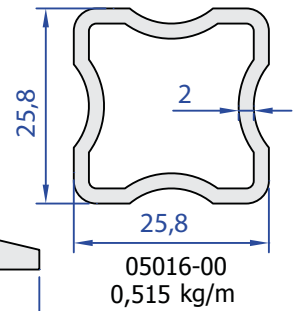

**PROFLET E MOBILJEVE  
DHE DEKORIMIT**

60008-00  
1,375 kg/m

60006-00  
0,827 kg/m

60007-00  
0,567 kg/m

60009-00  
0,761 kg/m

60052-00  
0,099 kg/m

60053-00  
0,183 kg/m

60112-00  
0,565 kg/m

60113-00  
0,992 kg/m

60121-00  
0,429 kg/m

60126-00  
1,181 kg/m

60071-00  
0,116 kg/m

60032-00  
0,121 kg/m

60031-00  
0,127 kg/m

60072-00  
0,132 kg/m

60073-00  
0,209 kg/m