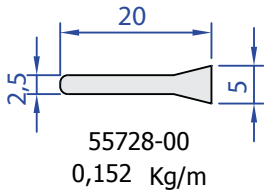

**ALUFINN** 

**PROFLET E KLIMAVE**

55019-00  
0,194 kg/m

55093-00  
0,179 kg/m

55213-00  
0,136 kg/m

55072-00  
0,231 kg/m

55075-00  
0,247 kg/m

55027-00  
0,330 kg/m

55066-00  
0,242 kg/m

55025-00  
0,306 kg/m

55100-00  
0,210 kg/m

55078-00  
0,204 kg/m

55086-00  
0,203 kg/m

55116-00  
0,242 kg/m

55069-00  
0,337 kg/m

55347-00  
0,169 kg/m