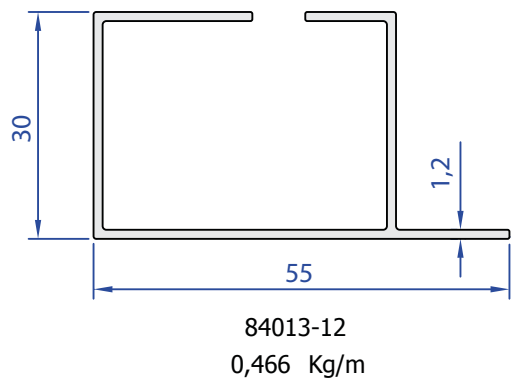

**PROFILET E  
DUSHAKABINAVE**

84020-00  
0,562 kg/mt

84018-00  
0,427 Kg/m

84019-00  
0,317 Kg/m

84017-00  
0,366 kg/mt

84015-00  
0,234 kg/mt

84016-00  
0,210 kg/mt

**ALUFINN** 