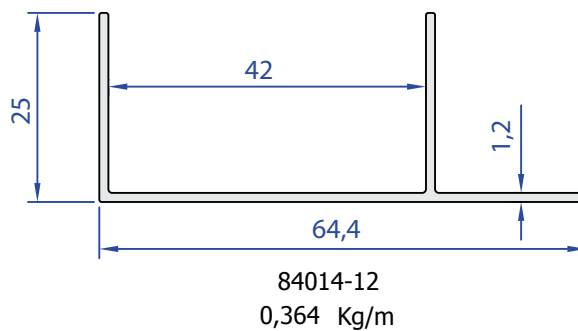

**PROFILET E  
DUSHAKABINAVE**

84020-00  
0,562 kg/mt

84018-00  
0,427 Kg/m

84019-00  
0,317 Kg/m

84017-00  
0,366 kg/mt

84015-00  
0,234 kg/mt

84016-00  
0,210 kg/mt

**ALUFINN** 