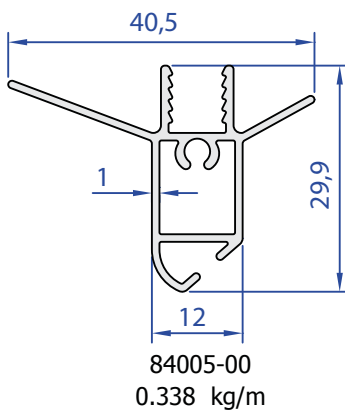

**PROFILET E  
DUSHAKABINAVE**

84020-00  
0,562 kg/mt

84018-00  
0,427 Kg/m

84019-00  
0,317 Kg/m

84017-00  
0,366 kg/mt

84015-00  
0,234 kg/mt

84016-00  
0,210 kg/mt

**ALUFINN** 