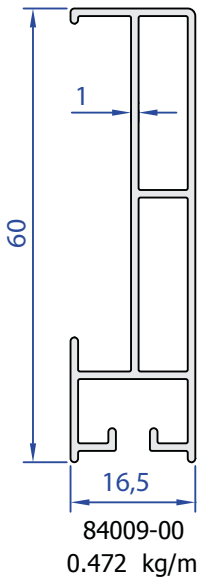

**PROFILET E  
DUSHAKABINAVE**

84020-00  
0,562 kg/mt

84018-00  
0,427 Kg/m

84019-00  
0,317 Kg/m

84017-00  
0,366 kg/mt

84015-00  
0,234 kg/mt

84016-00  
0,210 kg/mt

**ALUFINN** 