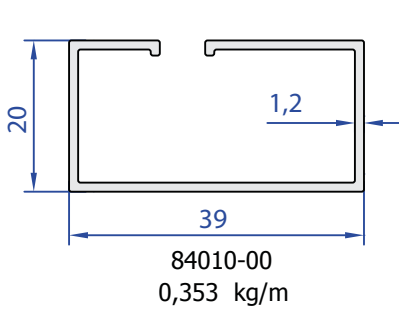

**PROFILET E  
DUSHAKABINAVE**

84020-00  
0,562 kg/mt

84018-00  
0,427 Kg/m

84019-00  
0,317 Kg/m

84017-00  
0,366 kg/mt

84015-00  
0,234 kg/mt

84016-00  
0,210 kg/mt

**ALUFINN** 