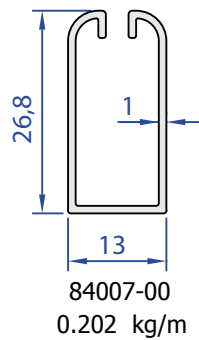

**PROFILET E  
DUSHAKABINAVE**

84020-00  
0,562 kg/mt

84018-00  
0,427 Kg/m

84019-00  
0,317 Kg/m

84017-00  
0,366 kg/mt

84015-00  
0,234 kg/mt

84016-00  
0,210 kg/mt

**ALUFINN** 