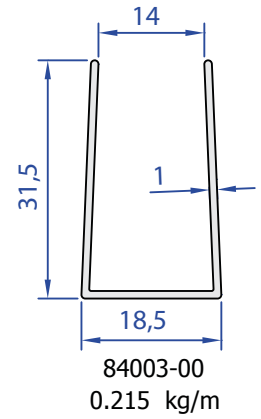

**PROFILET E  
DUSHAKABINAVE**

84020-00  
0,562 kg/mt

84018-00  
0,427 Kg/m

84019-00  
0,317 Kg/m

84017-00  
0,366 kg/mt

84015-00  
0,234 kg/mt

84016-00  
0,210 kg/mt

**ALUFINN** 