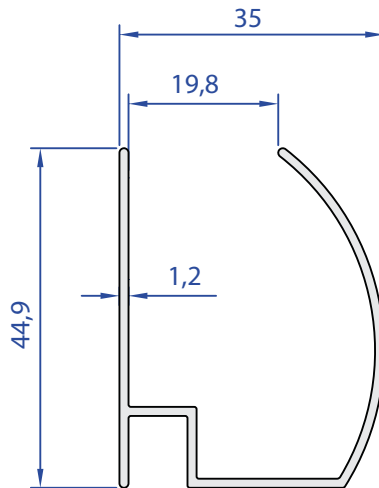

**PROFILET E  
DUSHAKABINAVE**

84020-00  
0,562 kg/mt

84018-00  
0,427 Kg/m

84019-00  
0,317 Kg/m

84017-00  
0,366 kg/mt

84015-00  
0,234 kg/mt

84016-00  
0,210 kg/mt

**ALUFINN** 