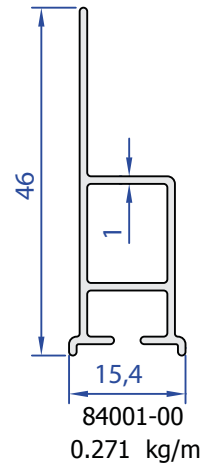

**PROFILET E  
DUSHAKABINAVE**

84020-00  
0,562 kg/mt

84018-00  
0,427 Kg/m

84019-00  
0,317 Kg/m

84017-00  
0,366 kg/mt

84015-00  
0,234 kg/mt

84016-00  
0,210 kg/mt

**ALUFINN** 