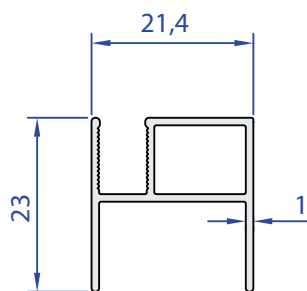

**PROFILET E  
DUSHAKABINAVE**

84020-00  
0,562 kg/mt

84018-00  
0,427 Kg/m

84019-00  
0,317 Kg/m

84017-00  
0,366 kg/mt

84015-00  
0,234 kg/mt

84016-00  
0,210 kg/mt

**ALUFINN** 