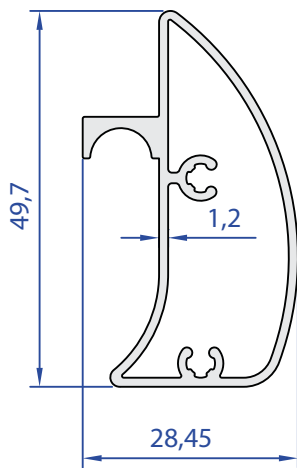

**PROFILET E  
DUSHAKABINAVE**

84020-00  
0,562 kg/mt

84018-00  
0,427 Kg/m

84019-00  
0,317 Kg/m

84017-00  
0,366 kg/mt

84015-00  
0,234 kg/mt

84016-00  
0,210 kg/mt

**ALUFINN** 