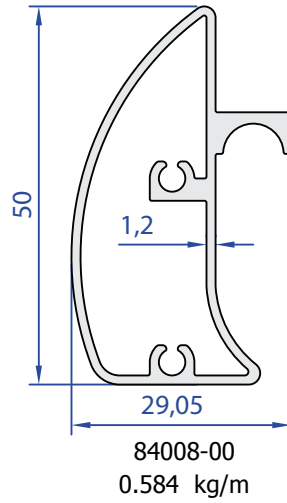

**PROFILET E  
DUSHAKABINAVE**

84020-00  
0,562 kg/mt

84018-00  
0,427 Kg/m

84019-00  
0,317 Kg/m

84017-00  
0,366 kg/mt

84015-00  
0,234 kg/mt

84016-00  
0,210 kg/mt

**ALUFINN** 