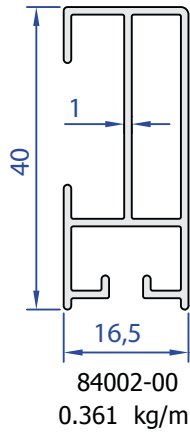

**PROFILET E  
DUSHAKABINAVE**

84020-00  
0,562 kg/mt

84018-00  
0,427 Kg/m

84019-00  
0,317 Kg/m

84017-00  
0,366 kg/mt

84015-00  
0,234 kg/mt

84016-00  
0,210 kg/mt

**ALUFINN** 