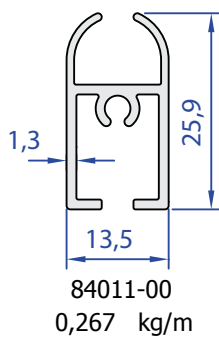

**PROFILET E  
DUSHAKABINAVE**

84020-00  
0,562 kg/mt

84018-00  
0,427 Kg/m

84019-00  
0,317 Kg/m

84017-00  
0,366 kg/mt

84015-00  
0,234 kg/mt

84016-00  
0,210 kg/mt

**ALUFINN** 