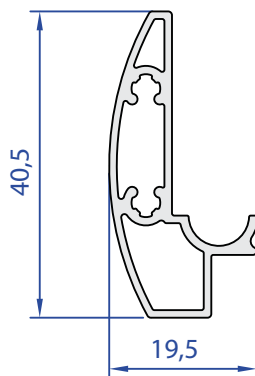

**PROFILET E  
DUSHAKABINAVE**

84020-00  
0,562 kg/mt

84018-00  
0,427 Kg/m

84019-00  
0,317 Kg/m

84017-00  
0,366 kg/mt

84015-00  
0,234 kg/mt

84016-00  
0,210 kg/mt

**ALUFINN** 