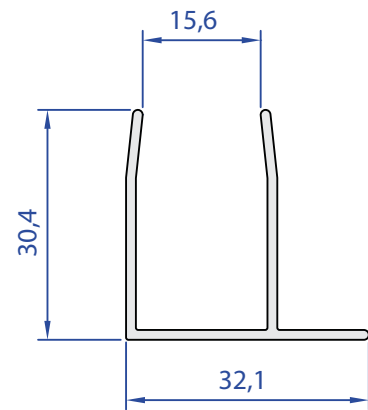

**PROFILET E  
DUSHAKABINAVE**

84020-00  
0,562 kg/mt

84018-00  
0,427 Kg/m

84019-00  
0,317 Kg/m

84017-00  
0,366 kg/mt

84015-00  
0,234 kg/mt

84016-00  
0,210 kg/mt

**ALUFINN** 