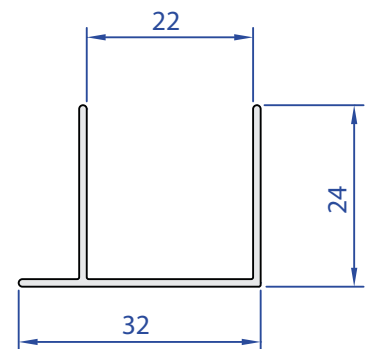

**PROFILET E  
DUSHAKABINAVE**

84020-00  
0,562 kg/mt

84018-00  
0,427 Kg/m

84019-00  
0,317 Kg/m

84017-00  
0,366 kg/mt

84015-00  
0,234 kg/mt

84016-00  
0,210 kg/mt

**ALUFINN** 