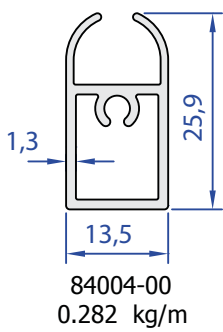

**PROFILET E  
DUSHAKABINAVE**

84020-00  
0,562 kg/mt

84018-00  
0,427 Kg/m

84019-00  
0,317 Kg/m

84017-00  
0,366 kg/mt

84015-00  
0,234 kg/mt

84016-00  
0,210 kg/mt

**ALUFINN** 