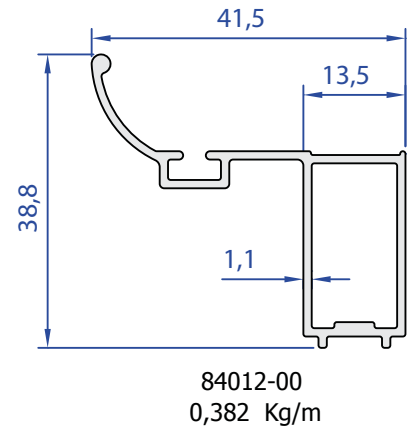

**PROFILET E  
DUSHAKABINAVE**

84020-00  
0,562 kg/mt

84018-00  
0,427 Kg/m

84019-00  
0,317 Kg/m

84017-00  
0,366 kg/mt

84015-00  
0,234 kg/mt

84016-00  
0,210 kg/mt

**ALUFINN** 