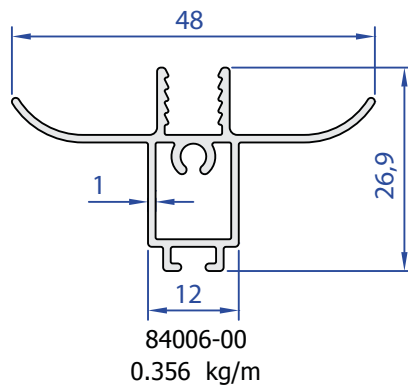

**PROFILET E  
DUSHAKABINAVE**

84020-00  
0,562 kg/mt

84018-00  
0,427 Kg/m

84019-00  
0,317 Kg/m

84017-00  
0,366 kg/mt

84015-00  
0,234 kg/mt

84016-00  
0,210 kg/mt

**ALUFINN** 