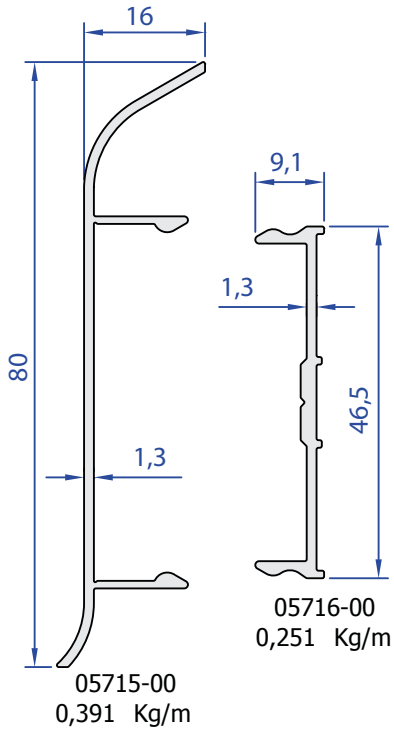

PROFILE NDËRTIMI

05628-00
0,599 kg/m

05280-00
0,568 kg/m

06286-00
0,518 Kg/m

05377-00
0,445 kg/m

06626-00
0,523 Kg/m

50060-00
0,895 Kg/m

50061-00
0,760 Kg/m

06287-00
0,536 Kg/m

05761-00
0,631 Kg/m

06460-00
0,451 Kg/m

06653-00
0,459 Kg/m

05583-00
0,934 Kg/m

05789-00
0,316 Kg/m

06655-00
0,340 Kg/m

06188-00
0,845 Kg/m

06483-00
0,492 Kg/m

05617-00
0,233 kg/m

05257-00
0,241 kg/m

05616-00
0,382 kg/m

05083-00
0,224 kg/m

05235-00
0,188 kg/m

05430-00
0,147 kg/m

05118-00
0,205 kg/m

05304-00
0,215 kg/m

05577-00
0,212 kg/m

05653-00
0,346 kg/m

50032-00
0,272 Kg/m

05237-00
0,345 kg/m

05077-00
0,503 kg/m

05238-00
0,339 kg/m

05076-00
0,513 kg/m