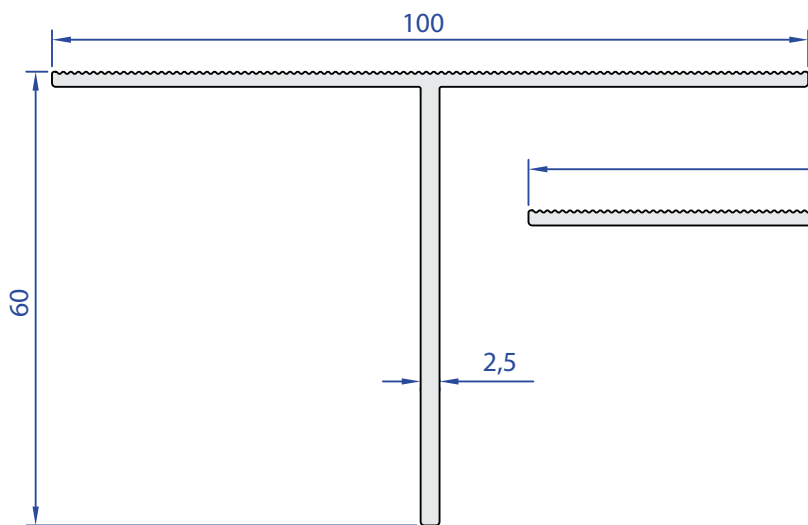

PROFILE NDËRTIMI

05628-00
0,599 kg/m

05280-00
0,568 kg/m

06286-00
0,518 Kg/m

05377-00
0,445 kg/m

06626-00
0,523 Kg/m

50060-00
0,895 Kg/m

50061-00
0,760 Kg/m

06287-00
0,536 Kg/m

05761-00
0,631 Kg/m

06460-00
0,451 Kg/m

06653-00
0,459 Kg/m

05583-00
0,934 Kg/m

05789-00
0,316 Kg/m

06655-00
0,340 Kg/m

06188-00
0,845 Kg/m

06483-00
0,492 Kg/m

05617-00
0,233 kg/m

05257-00
0,241 kg/m

05616-00
0,382 kg/m

05083-00
0,224 kg/m

05235-00
0,188 kg/m

05430-00
0,147 kg/m

05118-00
0,205 kg/m

05304-00
0,215 kg/m

05577-00
0,212 kg/m

05653-00
0,346 kg/m

50032-00
0,272 Kg/m

05237-00
0,345 kg/m

05077-00
0,503 kg/m

05238-00
0,339 kg/m

05076-00
0,513 kg/m