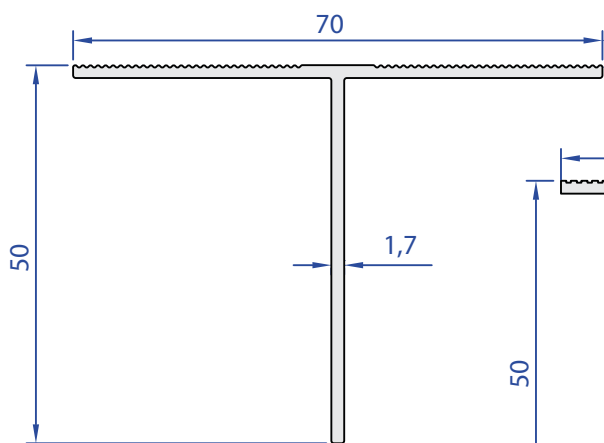

PROFILE NDËRTIMI

05628-00
0,599 kg/m

05280-00
0,568 kg/m

06286-00
0,518 Kg/m

05377-00
0,445 kg/m

06626-00
0,523 Kg/m

50060-00
0,895 Kg/m

50061-00
0,760 Kg/m

06287-00
0,536 Kg/m

05761-00
0,631 Kg/m

06460-00
0,451 Kg/m

06653-00
0,459 Kg/m

05583-00
0,934 Kg/m

05789-00
0,316 Kg/m

06655-00
0,340 Kg/m

06188-00
0,845 Kg/m