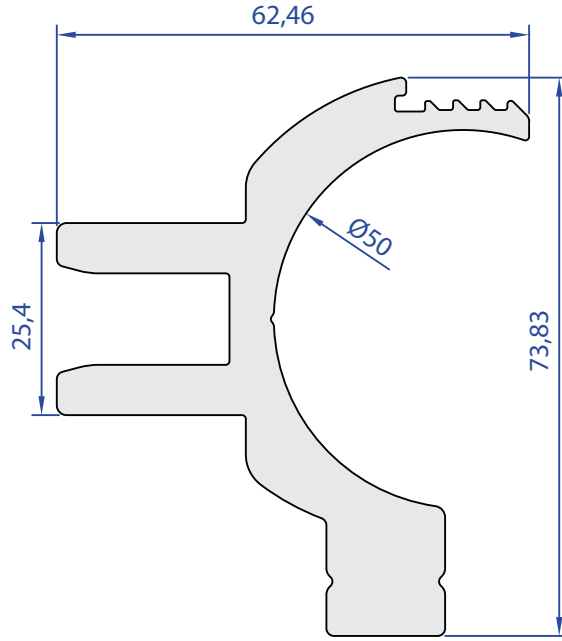

50042-00
3,136 Kg/m