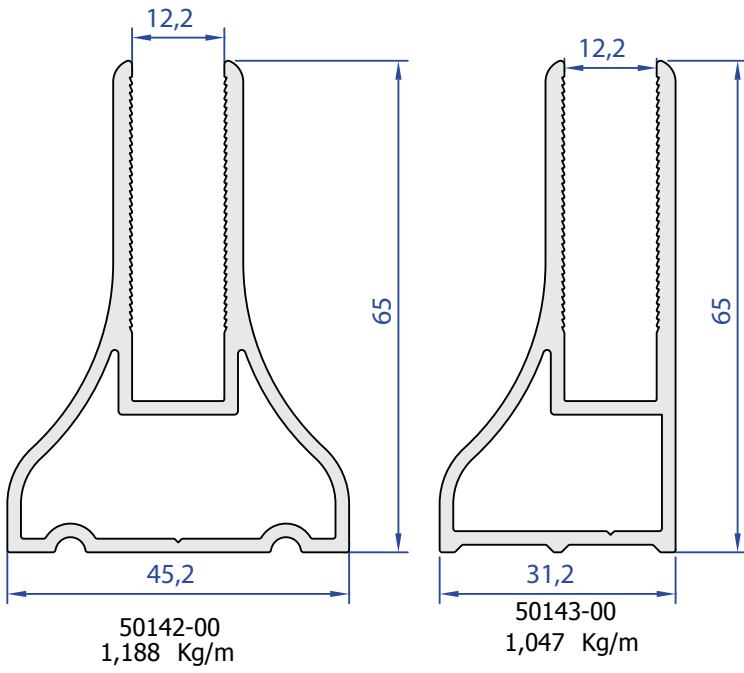

PROFILE NDËRTIMI

05628-00
0,599 kg/m

05280-00
0,568 kg/m

06286-00
0,518 Kg/m

05377-00
0,445 kg/m

06626-00
0,523 Kg/m

50060-00
0,895 Kg/m

50061-00
0,760 Kg/m

05640-00
0,258 kg/m

05553-00
0,207 kg/m

05212-00
0,199 kg/m

05234-00
0,221 kg/m

05504-00
0,303 kg/m

05508-00
0,230 kg/m

05581-00
0,414 kg/m

05160-00
0,725 kg/m

05210-00
0,197 kg/m

05161-00
0,195 kg/m

50041-00
0,615 Kg/m

50042-00
3,136 Kg/m

50043-00
2,072 Kg/m

50065-00
0,609 Kg/m

05159-00
0,229 kg/m

05515-00
0,432 kg/m

05137-00
0,656 kg/m

05732-00
0,943 Kg/m

50141-00
1,080 Kg/m

50140-00
0,588 Kg/m

50139-00
0,418 Kg/m

50138-00
0,093 Kg/m

50137-00
0,078 Kg/m

50136-00
0,079 Kg/m