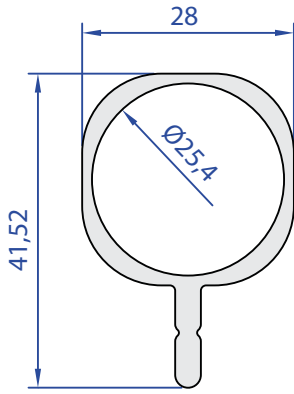

PROFILE NDËRTIMI

05628-00
0,599 kg/m

05280-00
0,568 kg/m

06286-00
0,518 Kg/m

05377-00
0,445 kg/m

06626-00
0,523 Kg/m

50060-00
0,895 Kg/m

50061-00
0,760 Kg/m

05640-00
0,258 kg/m

05553-00
0,207 kg/m

05212-00
0,199 kg/m

05234-00
0,221 kg/m

05504-00
0,303 kg/m

05508-00
0,230 kg/m

05581-00
0,414 kg/m

05160-00
0,725 kg/m

05210-00
0,197 kg/m

05161-00
0,195 kg/m

50041-00
0,615 Kg/m

50042-00
3,136 Kg/m

50043-00
2,072 Kg/m

50065-00
0,609 Kg/m

05159-00
0,229 kg/m

05515-00
0,432 kg/m